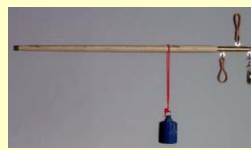

正しくはかれるかな? 昔ながらの「はかり」を使って重さを当てよう!
知っているかな? 「計量」のあれこれ

重さ当てクイズ

あなたの感覚は? つかみ取りした「あめ」の重さをピタリ当ててみよう!

★ 自分のカラダをはかってみよう!!

* 骨密度測定 * 血管年齢測定 * 体組成(脂肪・筋肉)測定

あなたのカラダ年齢は何歳? 実年齢よりも若いかな?

「はかり」がいっぱい!

いろいろな「はかり」を展示するよ!

★ 計量(長さ・重さ)の基準を知ろう!

「メートル原器」

「キログラム原器」

★ 昔なつかしいはかり

「木製ます」

「棒はかり」

「両替用簡易天びん」

主催 山形県・山形市・(一社)山形県計量協会