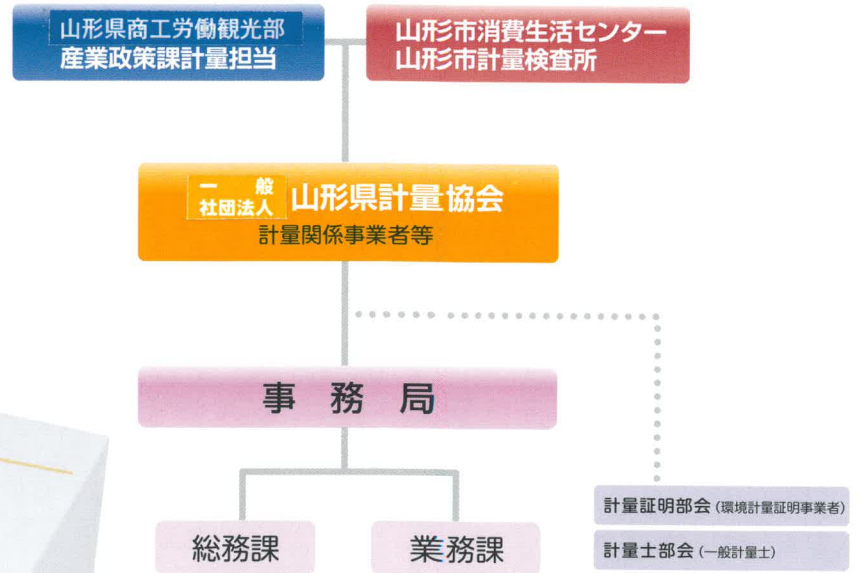

行政機関・協会のしくみ